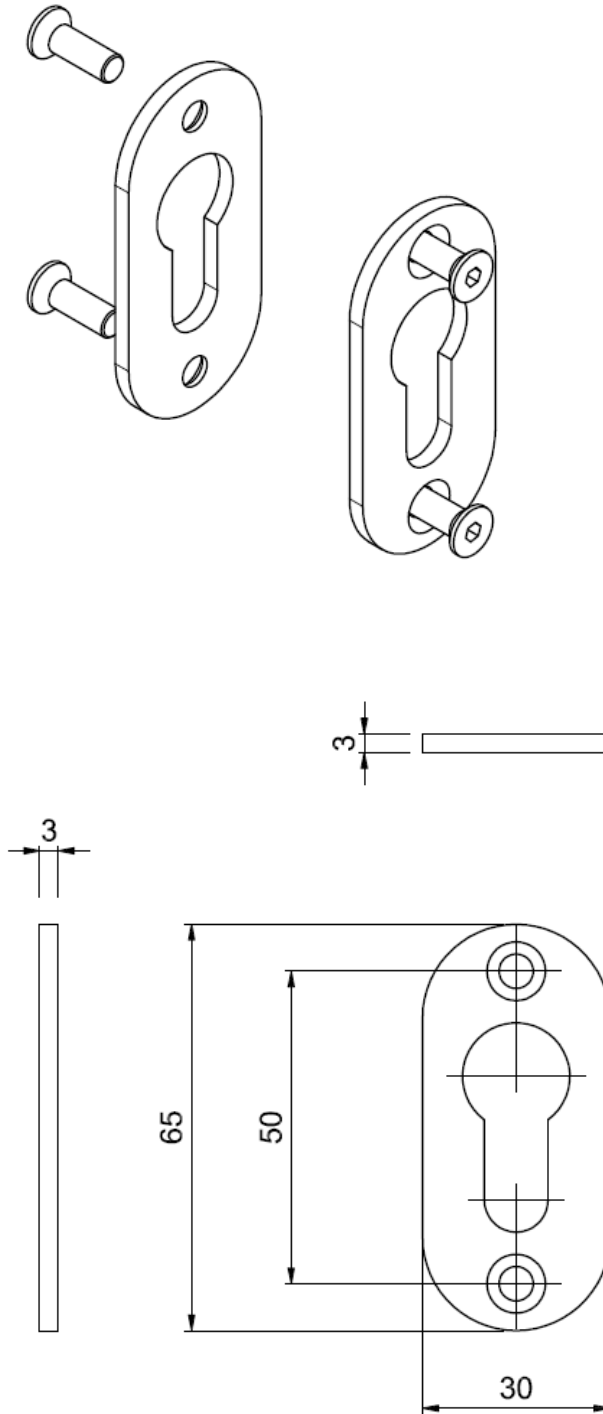

Deurkrukset Art 15

RVS, mat, breed 118 mm, diep 48 mm, geveerd, met vaste ovale rozet 65x30x3 mm, gatafstand 50 mm

VE = 2 krukken, 1 krukstift 8/9/8 mm, 4 bevestigingsschroeven, 1 inbussleutel

Prijs: €89,- per VE excl. btw

9211

Deurkrukset Art 15

RVS, gepolijst, breed 118 mm, diep 48 mm, geveerd, met vaste ovale rozet 65x30x3 mm, gatafstand 50 mm

VE = 2 krukken, 1 krukstift 8/9/8 mm, 4 bevestigingsschroeven, 1 inbussleutel

Cilinder Rozet Art 15

RVS, gepolijst, ovaal, 65x30x3 mm, voor 17 mm profielcilinder, gatafstand 50 mm

VE = 2 rozetten, 4 bevestigingsschroeven

Prijs: €19,- per VE excl. btw

9232

Cilinder Rozet Art 15

RVS, zwart gecoat, ovaal, 65x30x3 mm, voor 17 mm profielcilinder, gatafstand 50 mm

VE = 2 rozetten, 4 bevestigingsschroeven

Prijs: €20,- per VE excl. btw

Art 15 Deurkruk: Tekeningen & Afmetingen

DWG

Art 15 Deurkrukset: Tekeningen & Afmetingen

DWG

Art 15 Cilinder Rozet: Tekeningen & Afmetingen