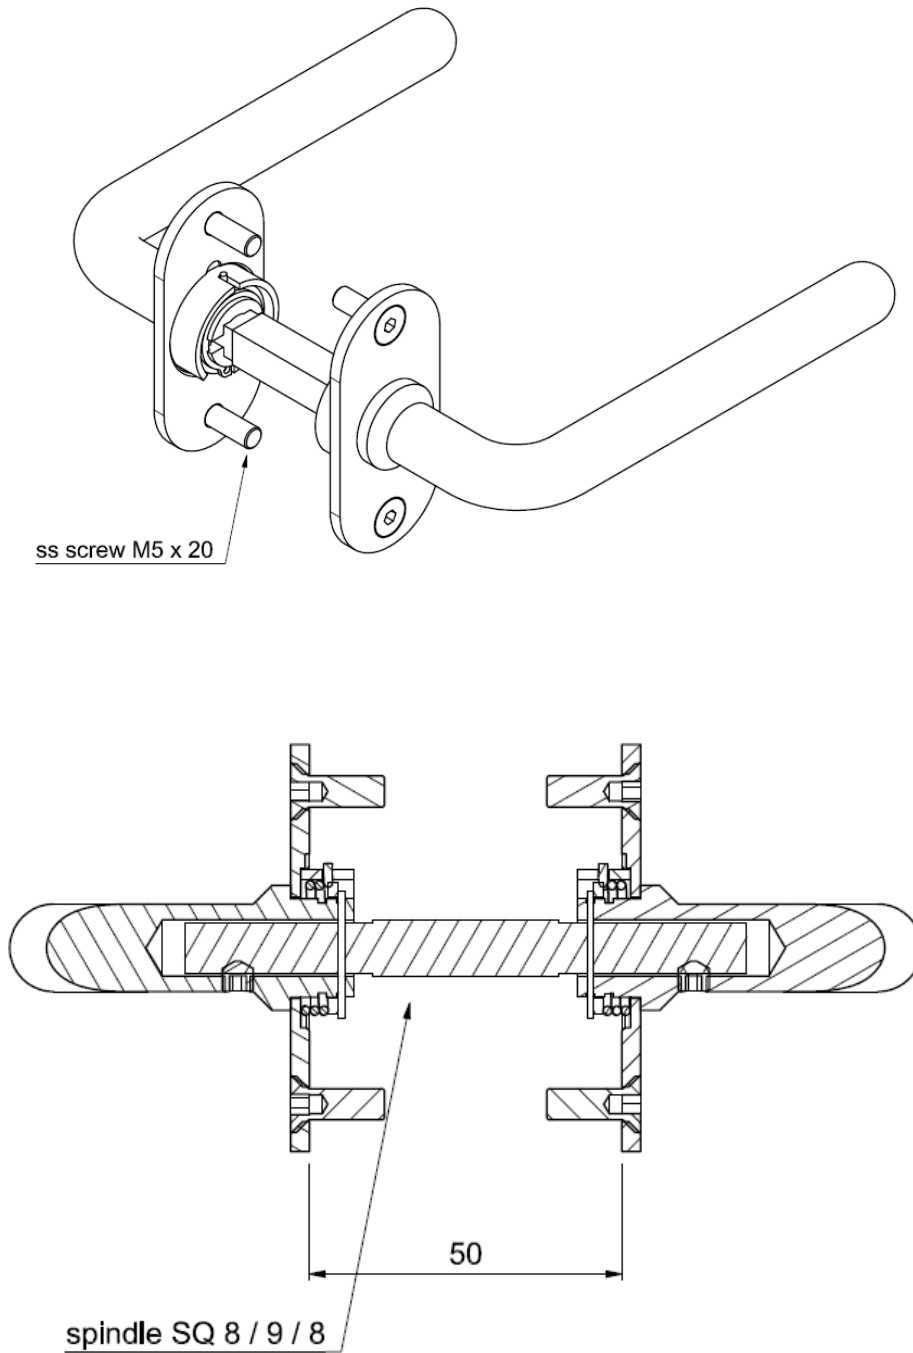

9211

Deurkrukset Art 15

RVS, gepolijst, breed 118 mm, diep 48 mm, geveerd, met vaste ovale rozet 65x30x3 mm, gatafstand 50 mm

VE = 2 krukken, 1 krukstift 8/9/8 mm, 4 bevestigingsschroeven, 1 inbussleutel

Cilinder Rozet Art 15

RVS, gepolijst, ovaal, 65x30x3 mm, voor 17 mm profielcilinder, gatafstand 50 mm

VE = 2 rozetten, 4 bevestigingsschroeven

Prijs: €19,- per VE excl. btw

9232

Cilinder Rozet Art 15

RVS, zwart gecoat, ovaal, 65x30x3 mm, voor 17 mm profielcilinder, gatafstand 50 mm

VE = 2 rozetten, 4 bevestigingsschroeven

Prijs: €20,- per VE excl. btw

Art 15 Deurkruk: Tekeningen & Afmetingen

DWG

Art 15 Deurkrukset: Tekeningen & Afmetingen

DWG

Art 15 Cilinder Rozet: Tekeningen & Afmetingen

DWG