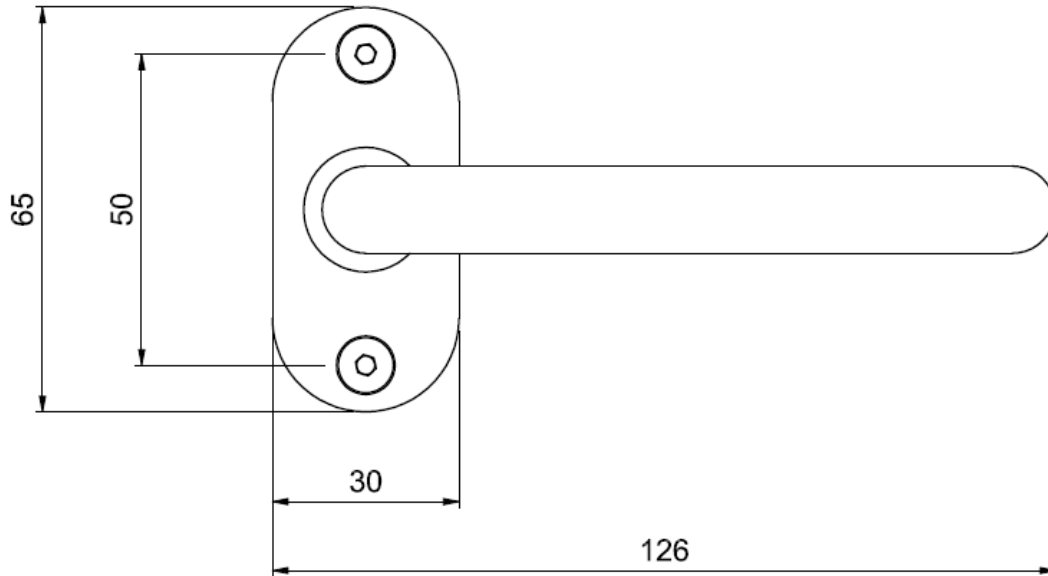

Art 15 Deurkruk: Tekeningen & Afmetingen

DWG