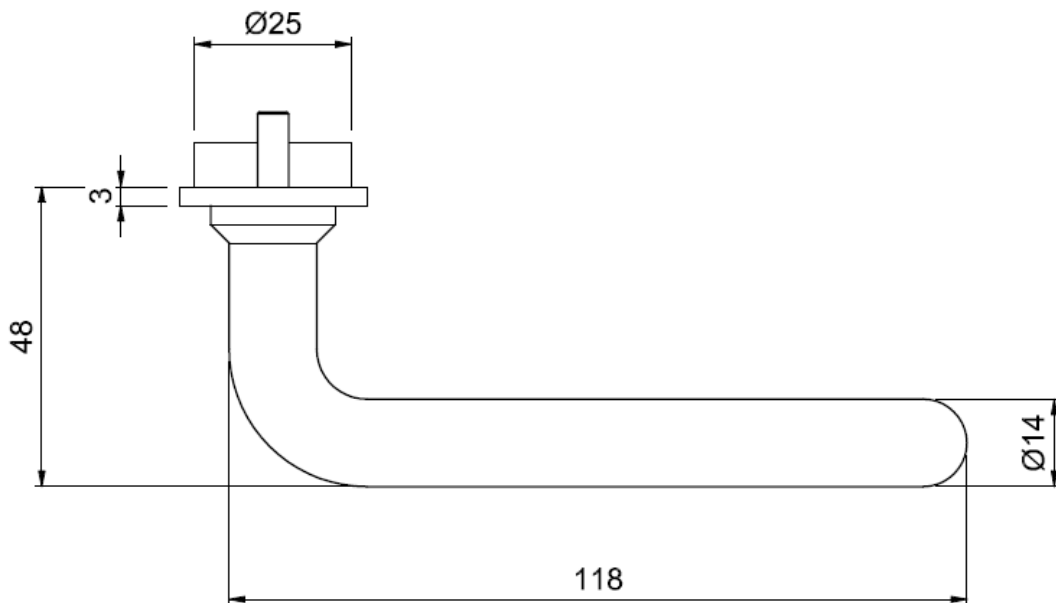

Art 15 Deurkruk: Tekeningen & Afmetingen

DWG